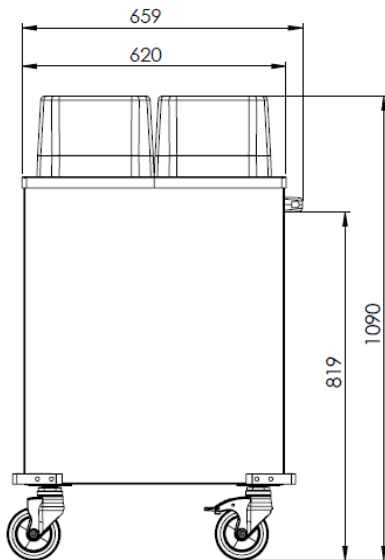

Zkrácená specifikace

Položka č. _____

Zásobník vhodný pro přepravu a výdej talířů. 2-tubusy, každý až pro cca 50 talířů do průměru 240mm. Vodicí profily uvnitř tubusu umožňují umístění různě tvarovaných talířů/misek. Konstrukce z nerez oceli AISI304.

SCHVÁLENO: _____

Zepředu

Boční

Shora

Hlavní informace

Vnější rozměry, Šířka 341184 (F33NA)	700 mm
Vnější rozměry, Hloubka	495 mm
Vnější rozměry, Výška	1090 mm
Materiál kolečka:	
Průměr kolečka:	
Netto váha:	36 kg