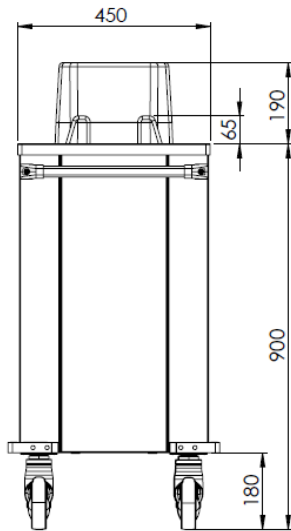

Zkrácená specifikace

Položka č. _____

Zásobník vhodný pro přepravu a výdej talířů. 2-tubusy, každý až pro cca 50 talířů do průměru 240mm. Vodicí profily uvnitř tubusu umožňují umístění různě tvarovaných talířů/misek. Konstrukce z nerez oceli AISI304.

Na 4 kolečkách (z toho 2 s brzdou).

Hlavní funkce a vlastnosti

- Certifikace CB a CE třetí uznávanou expertní organizací.
- Vodicí profily uvnitř tubusu umožňují umístění různě tvarovaných talířů/misek.
- Tubusy se samozdvihacím pružinovým mechanismem lze nastavit dle váhy stohovaných talířů.
- Samozdvihací zásobník talířů je vhodný pro skladování, přepravu a distribuci talířů.
- Dvoutubusový zásobník s pružinovým mechanismem: každý tubus pojme až 50 talířů až do průměru 240 mm.

SCHVÁLENO: _____

Zepředu

Boční

Shora

Hlavní informace

Vnější rozměry, Šířka 341184 (F33NA)	700 mm
Vnější rozměry, Hloubka	495 mm
Vnější rozměry, Výška	1090 mm
Materiál kolečka:	
Průměr kolečka:	
Netto váha:	36 kg

Transportní vozíky
 Zásobník talířů, 2 tubusový, NEUTRÁLNÍ, prům. Ø180-240mm

Společnost si vyhrazuje právo provádět změny v produktech bez předchozího upozornění. Všechny informace byly správné v době tisku.