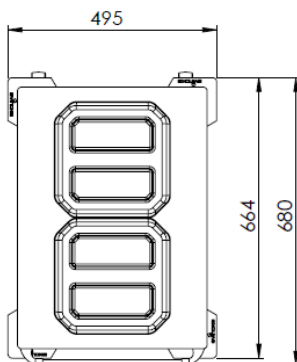

SCHVÁLENO: _____

Zepředu

Boční

Shora

Hlavní informace

Vnější rozměry, Šířka 341184 (F33NA)	700 mm
Vnější rozměry, Hloubka	495 mm
Vnější rozměry, Výška	1090 mm
Materiál kolečka:	
Průměr kolečka:	
Netto váha:	36 kg